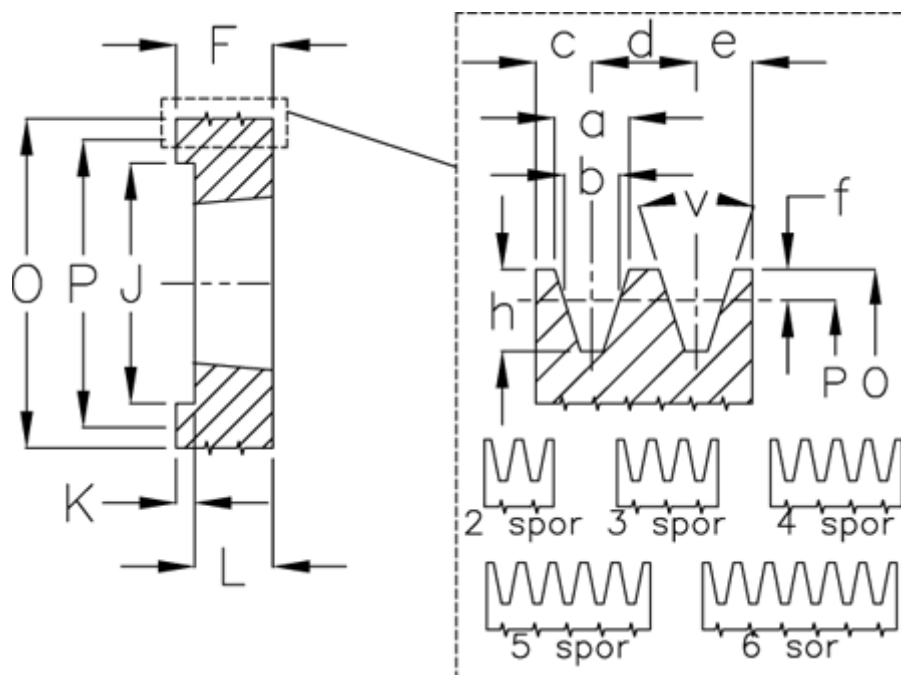

Varenummer: 604113010606
 Beskrivelse: Kileremsskive SPZ 106/6 TL2012

Mål

a	= 9,7	F	= 76	P	= 106
Antal spor	= 6	For bøsning	= 2012	Type	= SPZ
b	= 8,5	h	= 11	v	= 38 grader
Bøsning ø max.	= 50	J	= 76.0		
c	= 8	K	= 44		
d	= 12	L	= 32		
e	= 8	m	= -		
f	= 2	O	= 110		